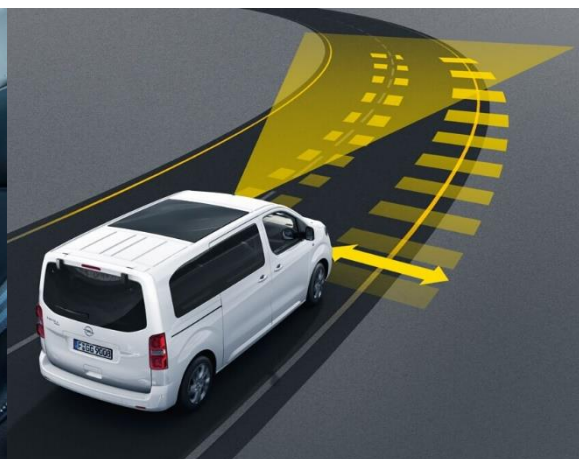

Doplnková výbava

EXTERIÉR	Kód	Vivaro Combi	Zafira Edition	Zafira GS
Predné hmlové svetlomety	PR06	250	•	•
ECO LED svetlomety	LA10	500	•	•
Presklená strecha so slnečnou clonou, obsahuje zadné presklenné výklopné dvere s otvárateľným oknom so stieračom a vyhrievaním	oK01	-	-	1000
Ťažné zariadenie	AQ05	800	800	800
Metalická farba	xxM0	650	650	650

OKNÁ A DVERE	Kód	Vivaro Combi	Zafira Edition	Zafira GS
Posuvné bočné okná v 2.rade (vľavo/vpravo), obashuje zatmavené okná v zadnej časti Solar Protect® 70% tónovanie	VG02	550	-	-
Zatmavené bočné a zadné okná (zatmavenie 90%)	VD18	-	-	•
Posuvné bočné dvere na strane vodiča a spolujazdca	WZ07	550	•	•
Zadné presklenné dvojkridlové dvere so stieračom a vyhrievaním	WO05	250	-	-
Zadné presklenné výklopné dvere s otvárateľným oknom so stieračom a vyhrievaním	Wo07	-	Design	-
Posuvné bočné dvere na strane vodiča a spolujazdca	WZ07	550	•	•
Elektrické bezkľúčové bezdotykové posuvné bočné dvere, obsahuje Bezklúčové otváranie a štartovanie PEPS, 220/230V zásuvka v 2. rade	WZ09	-	1800	•