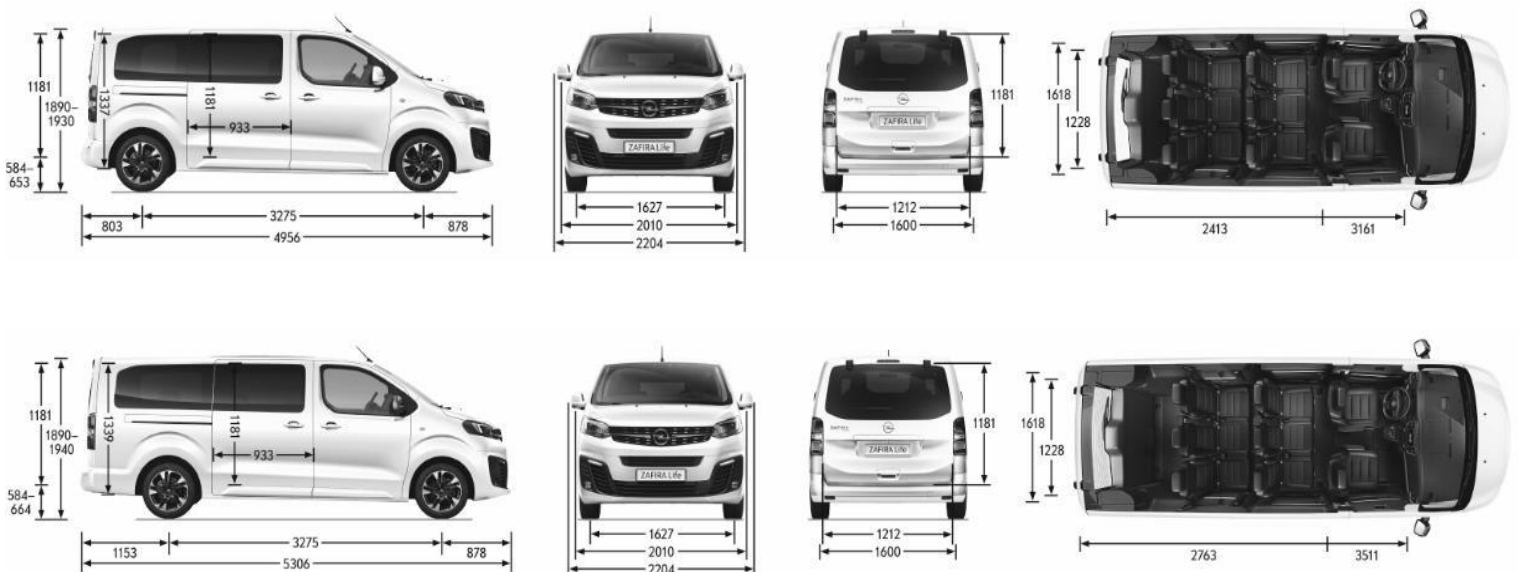

OPEL ZAFIRA & VIVARO COMBI – TECHNICKÉ PARAMETRE*

2.0 CDTi (130kW/177k) Start/Stop

Motor	Zdvihový objem (cm³)	1997
	Počet válcov	4
	Palivo	Nafta
	Emisná norma	Euro 6e
Prevodovka	Typ	8st. automatická
Jazdná dynamika	Max. výkon kW (k) pri ot./min	130 (177) / 3750
	Max. krútiaci moment (Nm) pri ot./min	400 / 2000
	Zrýchlenie 0-100 km/h (s)	10,4
	Max. rýchlosť (km/h)	170-185
Spotreba (l/100 km)	Kombinovaná	7,0 - 8,0
WLTP	Emisie CO₂ (g/km)	182 - 209
Objem nádrže (l) / AdBlue		70 / 22,5

Hmotnosti (kg)		Vivaro Combi		Zafira				
		Počet sedadiel		Počet sedadiel				
		8	9	8	9	6	7	
M	Celková hmotnosť max.	2760	2810	2800	2840	2730	2830	
	Prevádzková hmotnosť min.	1735	1735	1735	1735	1735	1735	
	Užitočná hmotnosť max.	1025	1075	1065	1105	995	1095	
	Brzdený prívies max.	1900	1900	1900	1900	1900	1900	
	Nebrzdený prívies max.	750	750	750	750	750	750	
	Celková hmotnosť jazdnej súpravy (max.)	4660	4710	4700	4740	4630	4730	
	Zaťaženie strechy max.	150	150	150	150	150	150	
L		Počet sedadiel		Počet sedadiel				
		8	9	8	9	6	7	
	Celková hmotnosť max.	2790	2850	2830	2870	2760	2860	
	Prevádzková hmotnosť min.	1735	1735	1735	1735	1735	1735	
	Užitočná hmotnosť max.	1055	1115	1095	1135	1025	1125	
	Brzdený prívies max.	1900	1900	1900	1900	1900	1900	
	Nebrzdený prívies max.	750	750	750	750	750	750	
Celková hmotnosť jazdnej súpravy (max.)	4690	4750	4730	4770	4660	4760		
Zaťaženie strechy max.	150	150	150	150	150	150		
		M		L				
Nákladový priestor	Objem nákladového priestoru (m³)	4,2			4,9			

Rozmery

*Predbežné údaje, technické parametre budú upresnené

Podrobné informácie o vozidlách, ich výbave a príslušenstve vám poskytne autorizovaný predajca vozidiel Opel. Údaje majú iba informatívny charakter a O Automobil Import za ne nemôže nieť zodpovednosť. Dovožca si vyhradzuje právo zmeniť špecifikácie bez predchádzajúceho upozornenia. O Automobil Import s.r.o.

Aktualizácia: 2/2024