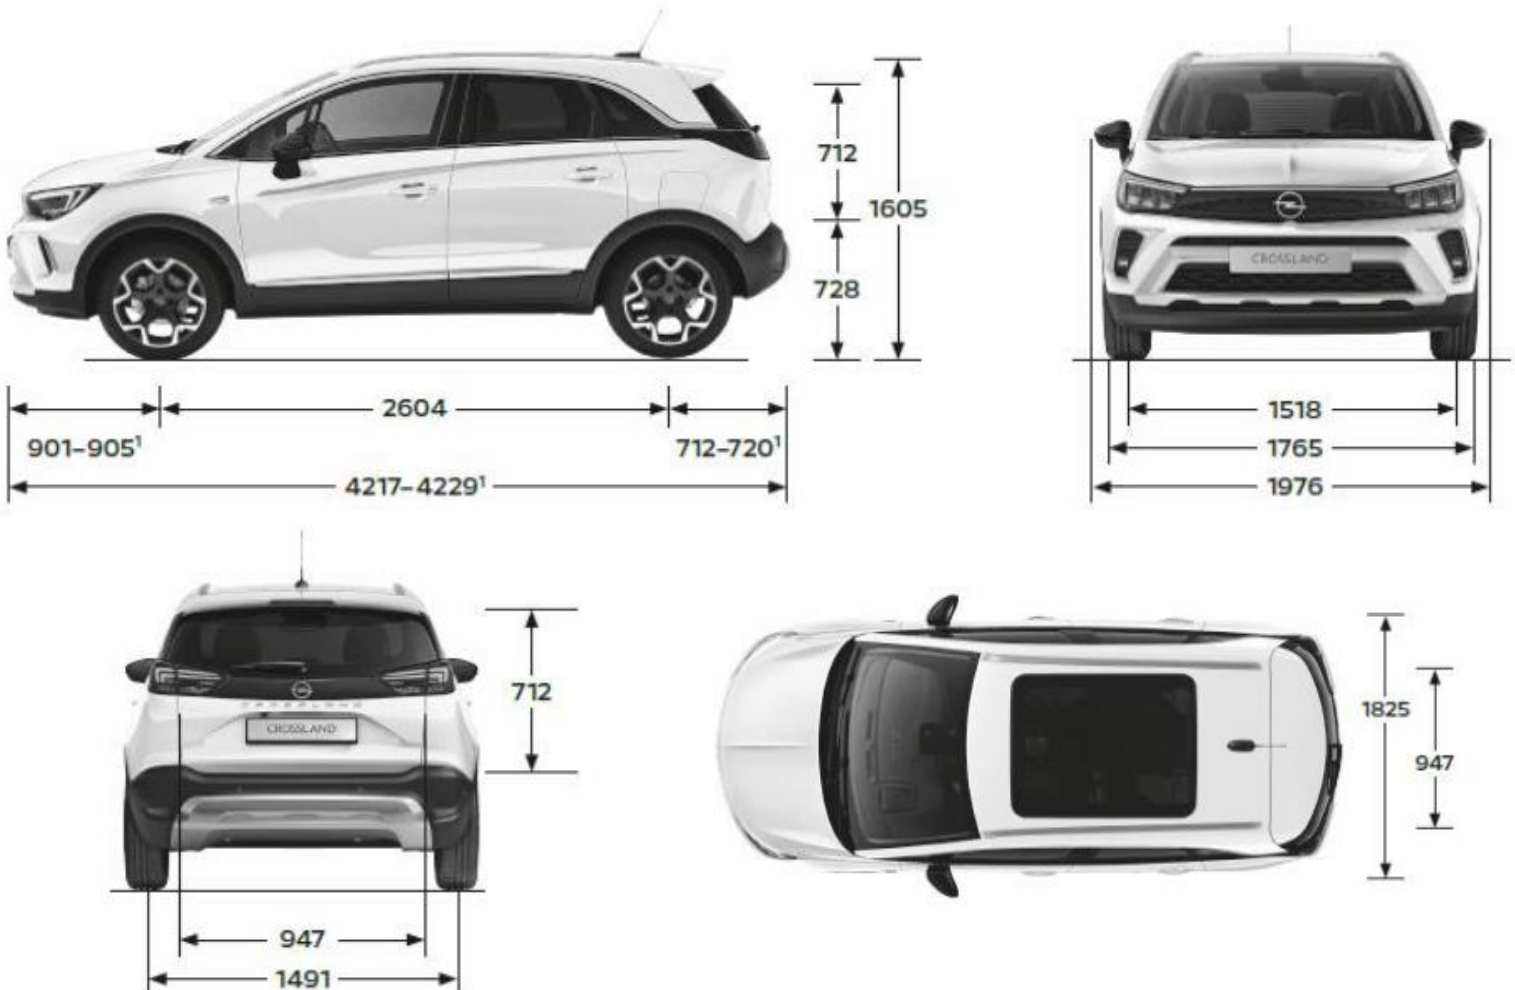

OPEL CROSSLAND – TECHNICKÉ PARAMETRE

		1.2 TURBO S/S	1.2 TURBO S/S
Motor	Zdvíhový objem (cm³)	1199	1199
	Počet valcov	3	3
	Palivo	Benzín	Benzín
	Emisná norma	EURO 6.4	EURO 6.4
Prevodovka	Typ	Man.	Aut.
	Počet prevodových stupňov	6	6
Jazdná dynamika	Max. výkon (kW/k)	81 / 110	96 / 130
	Max. výkon pri ot./min	5500	5500
	Max. krútiaci moment (Nm)	205	230
	Max. krútiaci moment pri ot./min	1750	1750
	Zrýchlenie 0-100 km/h (s)	10,9	10,2
	Pružné zrýchlenie 80-120 km/h (s)	10,4	-
	Max. rýchlosť (km/h)	187	198
Spotreba a emisie (l/100 km) podľa normy EU 2017/1151 (WLTP)	Kombinovaná	6,1-5,8	6,5-6,3
	Nízka (krátke vzdialenosti)	7,1-6,9	8,0-7,9
	Stredná (prímestské oblasti)	5,8-5,6	6,4-6,2
	Vysoká (rýchlostná cesta)	5,3-5,0	5,6-5,4
	Mimoriadne vysoká (diaľnica)	6,5-6,2	6,8-6,5
	Emisie CO₂ (g/km)	137-132	147-142
Hmotnosti (kg)	Pohotovostná hmotnosť	1254	1280
	Max. užitočná hmotnosť	541	555
	Celková hmotnosť	1795	1835
	Brzdený príves max.	840	840
	Nebrzdený príves max.	600	600
	Zaťaženie strechy max.	50	50
Objem batožinového priestoru GCIE (l)	Základný	410-520*	410-520*
	Maximálny	1255	1255
Objem nádrže (l)		45	45
Svetlá výška (mm)	Pri maximálnom zaťažení	153	153

Podrobné informácie o vozidlách, ich výbave a príslušenstve vám poskytne autorizovaný predajca vozidiel Opel. Údaje majú iba informatívny charakter a O Automobil Import za ne nemôže byť zodpovednosť. Dovožca si vyhradzuje právo zmeniť špecifikácie bez predchádzajúceho upozornenia. O Automobil Import s.r.o.

Aktualizácia: 1/2023