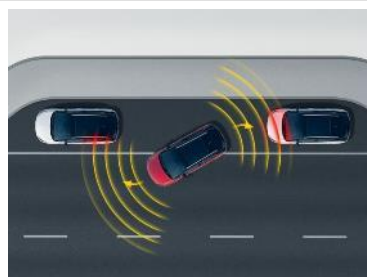

EXTERIÉR	Kód	Edition	Elegance
Predné hmlové svetlomety	PR05	165	•
Čierna strecha Diamond Black	JD20	-	150
Strecha vo farbe karosérie	JD02	•	•
Čierne lišty okolo bočných okien	GV05	•	•
Biela Arktis - žiarivá farba	WPP0	0	0
Metalická farba	xxMO	550	550
INTERIÉR	Kód	Edition	Elegance
Čalúnenie látkové Peanut, čierne Jet Black	R5FX	•	-
Čalúnenie kombináciou koža/látka Sparkle, čierne Jet Black, s ergonomickým sedadlom vodiča AGR	TUFX	-	Elegance
Laktová opierka vodiča	JB01	100	•
Volant potiahnutý kožou	VH39	-	•
Manuálna klimatizácia	RE01	•	-
Automatická dvojzónová klimatizácia	RE07	-	•
INFOZÁBAVA	Kód	Edition	Elegance
Navigačný systém 5.0 IntelliLink s 8" dotykovým displejom (mapové podklady, 2 USB konektory) s 3,5" farebným grafickým informačným displejom, Digitálny tuner DAB/DAB+/DMB-R	ZJ89	•	•
Bezpečnostný systém e-call	YR07	-	200
BEZPEČNOSŤ A ZABEZPEČENIE	Kód	Edition	Elegance
Bezklúčové otváranie a štartovanie PEPS	YD01	-	350
PNEUMATIKY A DISKY	Kód	Edition	Elegance
16" štruktúrované oceľové disky s strieborno-čiernym krytmi	ZHD1	•	-
16" disky z ľahkých zliatin BiColor striebornočierne s 10 lúčmi	ZHE0	-	•
16" disky z ľahkých zliatin BiColor striebornočierne s 10 lúčmi s celoročnými pneumatikami	ZHE2	-	300
17" x 6,5J čierne disky z ľahkých zliatin so 4 dvojitými lúčmi s celoročnými pneumatikami	ZHE6	-	400
Predpríprava na rezervné koleso	RS19	60	60
Rezervné dojazdové koleso (koleso, zdvíhák, náradie) - dostupné ako príslušenstvo		210	210