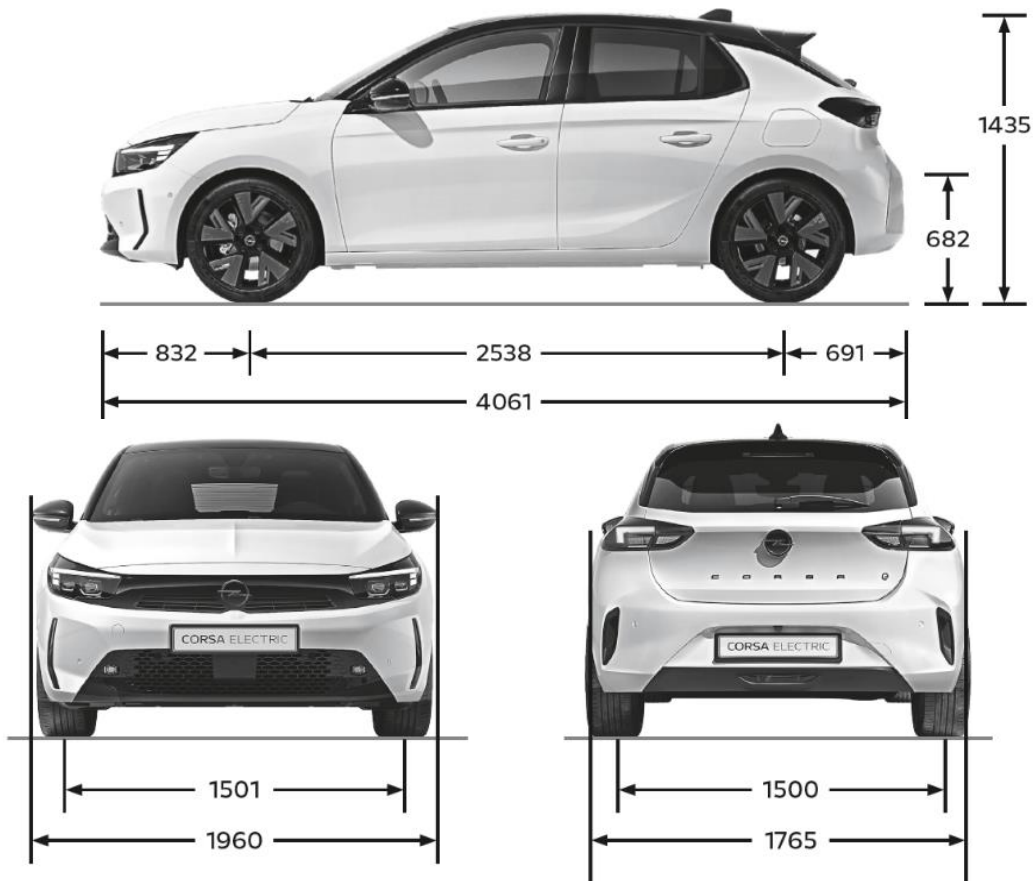

Opel FLEXCARE

OPEL CORSA – TECHNICKÉ PARAMETRE

		1.2 S/S TURBO	1.2 S/S TURBO HYBRID	Elektromotor 136k	
Motor	Zdvihový objem (cm ³)	1199	1199	-	
	Počet valcov	3	3	-	
	Palivo	Benzín	Benzín	Elektrina	
	Emisná norma	EURO 6.4	EURO 6.4	-	
Prevodovka	Typ	Man.	elektronická dvojspojková	Automatická s pevným prevodovým stupňom	
	Počet prevodových stupňov	6	6	Bezstupňová	
Jazdná dynamika	Max. výkon (kW/k)	74 / 100	74 / 100	100 / 136	
	Max. výkon pri ot./min	5500	5500	-	
	Max. krútiaci moment (Nm)	205	205	260	
	Max. krútiaci moment pri ot./min	1750	1750	-	
	Zrýchlenie 0-100 km/h (s)	10,9	9,9	8,7	
	Max. rýchlosť (km/h)	194	188	150	
Spotreba a emisie (l/100 km) (WLTP)	Kombinovaná	5,5-5,1	4,6	kWh 15,7 - 16,4	
	Emisie CO ₂ (g/km)	122-115	101-104	0	
			Dojazd	do 357	
Hmotnosti (kg)	Pohotovostná hmotnosť	1165	1267	1530	
	Max. užitočná hmotnosť	455	423	457	
	Celková hmotnosť	1620	1690	1987	
	Nebrzdený príves max.	580	610	-	
	Brzdený príves max.	1200	1200	-	
	Zaťaženie strechy max.	70	70	70	
Objem batožinového priestoru GCIE (l)	Základný	309	309	267	
	Maximálny	1081	1081	1042	
Objem nádrže (l)		44	44	-	
Batéria	Kapacita (kWh)	-	-	50	
	Napätie	-	-	240-400	
Možnosti nabíjania			kW	čas nabíjania	
	Kábel režimu 2 - typ EF, 1-fázový	-	-	ca. 1,8	ca. 19 h 25 min
	Wall Box (AC), 3-fázový	-	-	ca. 11	ca. 3 h 10 min
Verejná nabíjacia stanica	-	-	ca. 100	ca. 30 min (80% kapacity)	
Svetlá výška (mm)	Pri maximálnom zaťažení	90	90	80	