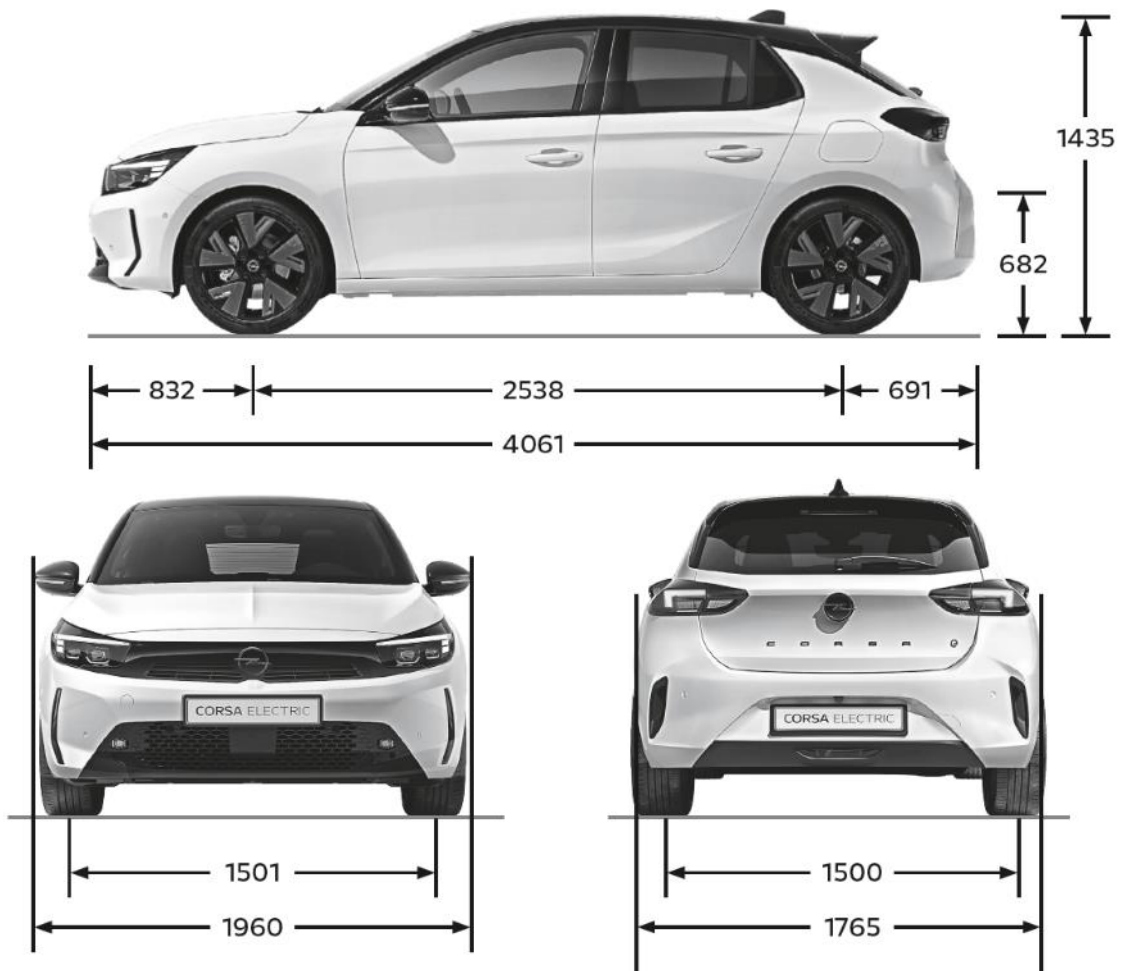

Opel FLEXCARE

OPEL CORSA – TECHNICKÉ PARAMETRE

		1.2 S/S	1.2 S/S TURBO	1.2 S/S TURBO	1.2 S/S TURBO	1.2 S/S TURBO HYBRID	1.2 S/S TURBO HYBRID
Motor	Zdvihový objem (cm ³)	1199	1199	1199	1199	1199	1199
	Počet valcov	3	3	3	3	3	3
	Palivo	Benzín	Benzín	Benzín	Benzín	Benzín	Benzín
	Emisná norma	EURO 6.4	EURO 6.4	EURO 6.4	EURO 6.4	EURO 6.4	EURO 6.4
Prevodovka	Typ	Man.	Man.	Aut.	Aut.	elektronická dvojspojková	elektronická dvojspojková
	Počet prevodových stupňov	5	6	8	8	6	6
Jazdná dynamika	Max. výkon (kW/k)	55 / 75	74 / 100	74 / 100	96 / 130	74 / 100	100 / 136
	Max. výkon pri ot./min	5750	5500	5500	5500	5500	5500
	Max. krútiaci moment (Nm)	118	205	205	230	205	230
	Max. krútiaci moment pri ot./min	2750	1750	1750	1750	1750	1750
	Zrýchlenie 0-100 km/h (s)	14,9	10,9	10,8	8,7	9,9	7,9
	Max. rýchlosť (km/h)	174	194	192	208	188	210
Spotreba a emisie (l/100 km) (WLTP)	Kombinovaná	5,4-5,3	5,5-5,1	5,5-5,4	5,7-5,4	4,6	4,7
	Emisie CO ₂ (g/km)	121-119	122-115	124-121	129-122	101-104	103-106
Hmotnosti (kg)	Pohotovostná hmotnosť	1100	1165	1165	1233	1267	1267
	Max. užitočná hmotnosť	440	455	480	417	423	423
	Celková hmotnosť	1550	1620	1645	1650	1690	1690
	Nebrzdený príves max.	500	580	580	610	610	610
	Brzdený príves max.	500	1200	1200	1200	1200	1200
	Zaťaženie strechy max.	70	70	70	70	70	70
Objem batožinového priestoru GCIE (l)	Základný	309	309	309	309	309	309
	Maximálny	1081	1081	1081	1081	1081	1081
Objem nádrže (l)		40	44	44	44	44	44
Svetlá výška (mm)	Pri maximálnom zaťažení	90	90	90	90	90	90